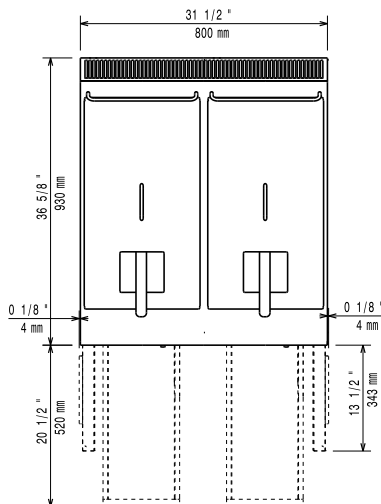

Konstruktion

- Stor arbetsyta med 930 mm djup.
- Utvändiga paneler i rostfritt stål med Scotch Brite-behandling.
- Rät vinkel mellan enheterna för att undvika utrymmen där smuts kan tränga in.
- IPX5 kapslingsklass

Front

Sida

EI = Elektrisk anslutning
 EQ = Ekvipotentil skruv

Topp

Elektricitet

Spänning:	380-400 V/3N ph/50-60 Hz
Total watt:	20 kW

Viktig information

Brunnens invändiga dimensioner (bredd):	240 mm
Brunnens invändiga dimensioner (höjd):	505 mm
Brunnens invändiga dimensioner (djup):	380 mm
Brunnkapacitet:	13 lt MIN; 15 lt MAX
Termostat intervall:	105 °C MIN; 185 °C MAX
Nettovikt:	86 kg
Fraktvikt:	99 kg
Frakthöjd:	1080 mm
Fraktbredd:	1020 mm
Fraktdjup:	880 mm
Fraktvolym:	0.97 m ³
[NOT TRANSLATED]	EFE92M15