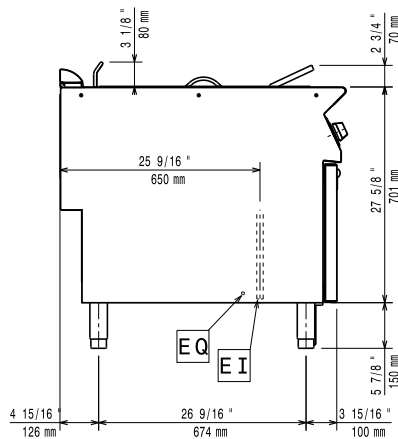

Konstruktion

- Stor arbetsyta med 930 mm djup.
- Utvändiga paneler i rostfritt stål med Scotch Brite-behandling.
- Rät vinkel mellan enheterna för att undvika utrymmen där smuts kan tränga in.
- IPX5 kapslingsklass

Front

Sida

EI = Elektrisk anslutning
 EQ = Ekvipotentil skruv

Topp

Elektricitet

Spänning:	380-400 V/3N ph/50-60 Hz
Total watt:	20 kW

Viktig information

Brunnens invändiga dimensioner (bredd):	240 mm
Brunnens invändiga dimensioner (höjd):	505 mm
Brunnens invändiga dimensioner (djup):	380 mm
Brunnkapacitet:	13 lt MIN; 15 lt MAX
Termostat intervall:	105 °C MIN; 185 °C MAX
Nettovikt:	86 kg
Fraktvikt:	99 kg
Frakthöjd:	1080 mm
Fraktbredd:	1020 mm
Fraktdjup:	880 mm
Fraktvolym:	0.97 m ³
[NOT TRANSLATED]	EFE92M15