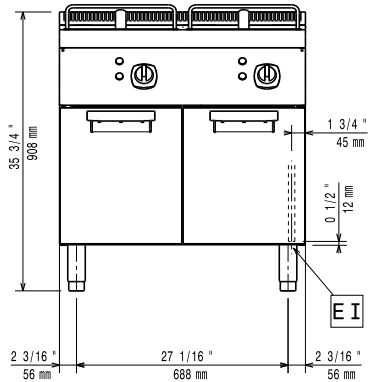

**391088 (E9FREH2GF0)**Fritös. El. Golvmodell.
800mm. 2 v-formade
bassänger (15+15L). Dolda
element.

Kort specifikation

Pos.

Fritös (800 mm) i golvmodell med 2 st v-formade bassänger (15+15 liter), för el-anslutning. Anpassad för anslutning underifrån eller bakifrån, och för montering mot enheter i Electrolux 900-serie.

Konstruktion

- Stor arbetsyta med 930 mm djup.
- Utvändiga paneler i rostfritt stål med Scotch Brite-behandling.
- Rät vinkel mellan enheterna för att undvika utrymmen där smuts kan tränga in.
- IPX5 kapslingsklass

Front

Sida

EI = Elektrisk anslutning
 EQ = Ekvipotentil skruv

Topp

Elektricitet

Spänning:	380-400 V/3N ph/50-60 Hz
Total watt:	20 kW

Viktig information

Brunnens invändiga dimensioner (bredd):	240 mm
Brunnens invändiga dimensioner (höjd):	505 mm
Brunnens invändiga dimensioner (djup):	380 mm
Brunnkapacitet:	13 lt MIN; 15 lt MAX
Termostat intervall:	105 °C MIN; 185 °C MAX
Nettovikt:	86 kg
Fraktvikt:	99 kg
Frakthöjd:	1080 mm
Fraktbredd:	1020 mm
Fraktdjup:	880 mm
Fraktvolym:	0.97 m ³
[NOT TRANSLATED]	EFE92M15